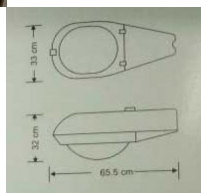

Lampu Jalan 400w Philips Ekonomis

Street Light 400watt Philips

Rating: Not Rated Yet

[Ask a question about this product](#)

Description

Lampu jalan 400watt HPL-N Philips adalah **lampu jalan ekonomis** Philips dengan kekuatan 400watt, body lampu jalan ini di coating dengan bahan berkualitas sehingga tahan terhadap cuaca dan hujan karena **proteksi IP65**. Selain ini lampu ini juga mudah dalam pemasangan karena hanya mengikat pole tiang dengan ukuran 5cm.

Karakteristik **lampu PJU Philips Merkuri 400watt:**

- Power: Philips 400watt HPL-N:
- Model: GE
- Fitting: E40
- Ingress protection: IP65
- Dimensi: (P)65,5cm*(L)32cm*(T)26,5cm

Reviews

There are yet no reviews for this product.