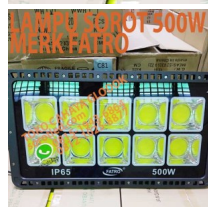

Lampu Sorot Fatro 500W New LED Chip On Board

Lampu Sorot Fatro 500W New LED Chip On Board

Lampu Sorot Fatro 500W New LED Chip On Board, Bahan body alumunium dengan kaca tempered anti pecah, distribusi cahaya 90°

Rating: Not Rated Yet

[Ask a question about this product](#)

Manufacturer [Fatro](#)

Description

Lampu Sorot Fatro 500W New LED Chip On Board, Bahan body alumunium dengan kaca tempered anti pecah, distribusi cahaya 90°.

Model terbaru lebih terang dengan harga lebih terjangkau, daya jangkau 60 meter, dengan output 90~100 lumen per watt.

Solusi penerangan lampu sorot Fatro 500w realible, bergaransi dan hemat listrik yang aman dipakai outdoor, waterproof IP65.